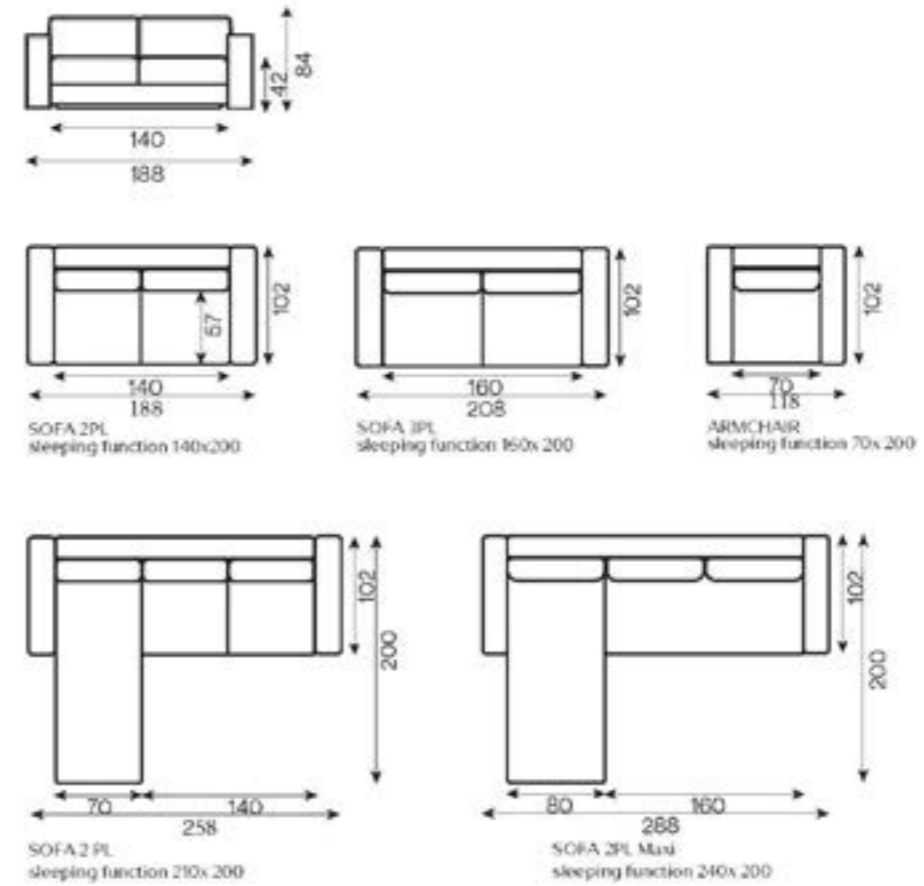

EDIMBOURG

Edimbourg

Le canapé-lit EDIMBOURG offre à la fois un confort généreux et une esthétique moderne. L'allure carrée de son assise et de ses accoudoirs crée une présence imposante et accueillante tout en assurant un soutien optimal. Le canapé se transforme facilement en un espace de sommeil pratique grâce à son mécanisme de lit intégré, offrant ainsi une solution multifonctionnelle idéale pour les espaces restreints ou pour recevoir des invités de manière confortable.

De EDIMBOURG-slaapbank combineert royaal comfort met een moderne uitstraling. De vierkante vorm van de zitting en armleuningen verleent deze slaapbank niet alleen een indrukwekkende en tegelijk gezellige uitstraling, maar biedt eveneens een optimaal comfort. Een ingebouwd bedmechanisme vormt deze zitbank om tot een praktische slaapruiimte en biedt een ideale oplossing voor kleine interieurs alsook een comfortabel logeerbed.

The EDIMBOURG-sofa bed offers both generous comfort and a modern aesthetic. The square look of its seat and armrests creates an imposing and welcoming presence while providing optimal support. The sofa easily transforms into a practical sleeping space thanks to its integrated bed mechanism, providing an ideal multifunctional solution for tight spaces or for accommodating guests comfortably.

SEAT CUSHION	BACK CUSHIONS	FRAME	SUSPENSION
HR foam Pocket springs	50% silicon 50% PUR granules	Wooden structure	Pocket springs

REMARKS
All corners and modules can be with either a left or right-hand layout.