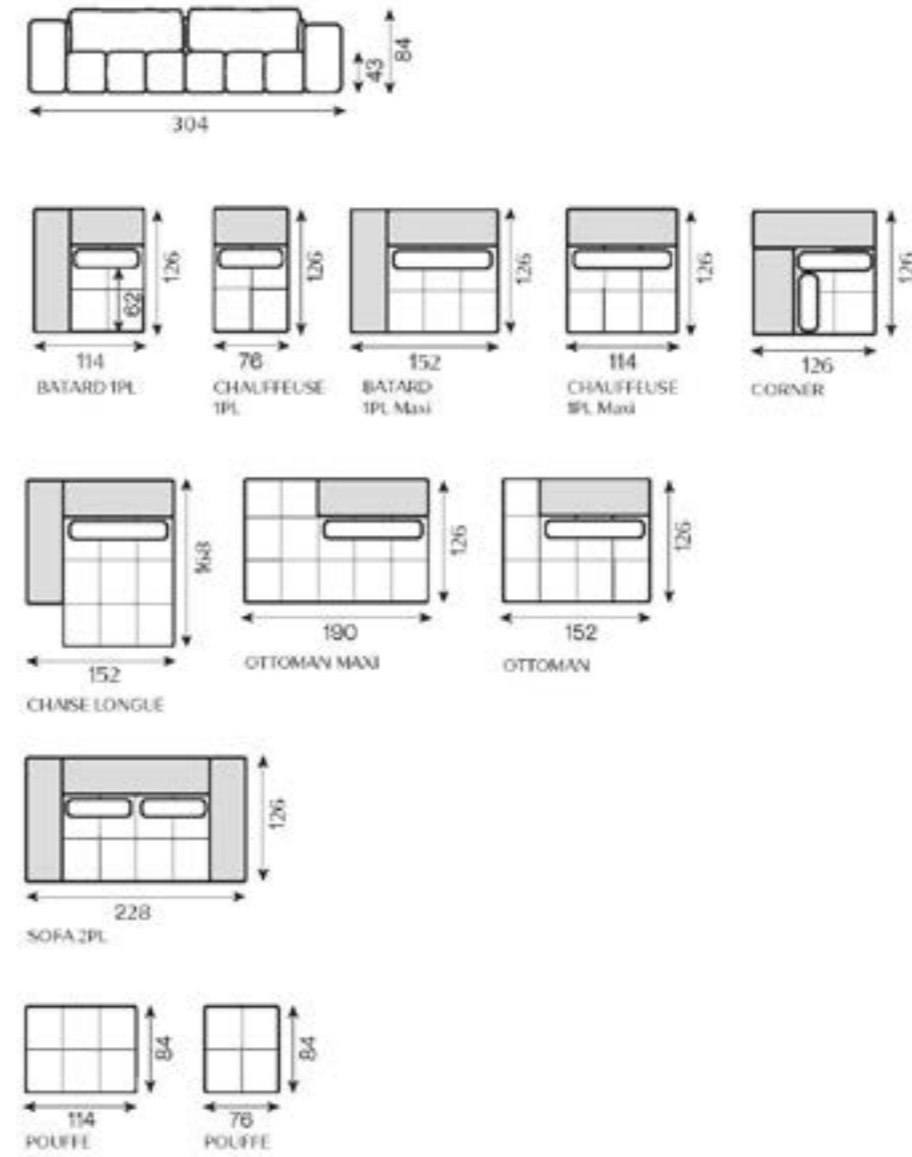

VARNA

Varna

La modularité du canapé VARNA permet une adaptation sur mesure à différents agencements. Les éléments peuvent être assemblés et reconfigurés à volonté pour créer des configurations uniques, offrant ainsi une solution d'aménagement polyvalente. Le matelassage soigné du canapé VARNA apporte non seulement une esthétique de luxe, mais contribue également à un confort supérieur.

Met zijn modulair ontwerp leent het VARNA-bankstel zich voor interieurinrichtingen op maat. De modules bieden een veelzijdige oplossing en kunnen naar wens worden gecombineerd en opnieuw ingedeeld om unieke zithoeken in te richten. De zorgvuldig gewatteerde stoffering van dit bankstel zorgt niet alleen voor een modieuze uitstraling maar draagt ook bij tot een superieur comfort.

The modularity of the VARNA sofa allows customised adaptation to suit different layouts. The elements can be assembled and reconfigured at will to create unique configurations, providing a versatile layout solution. The neat quilting of the VARNA sofa not only brings a luxurious aesthetic, but also contributes to superior comfort.

SEAT CUSHION	BACK CUSHIONS	FRAME	SUSPENSION
HR foam, VP foam Wave springs «B»	30% silicon 70% PUR granules	Wooden structure	Wave springs «B»

REMARKS
All corners and modules can be with either a left or right-hand layout.