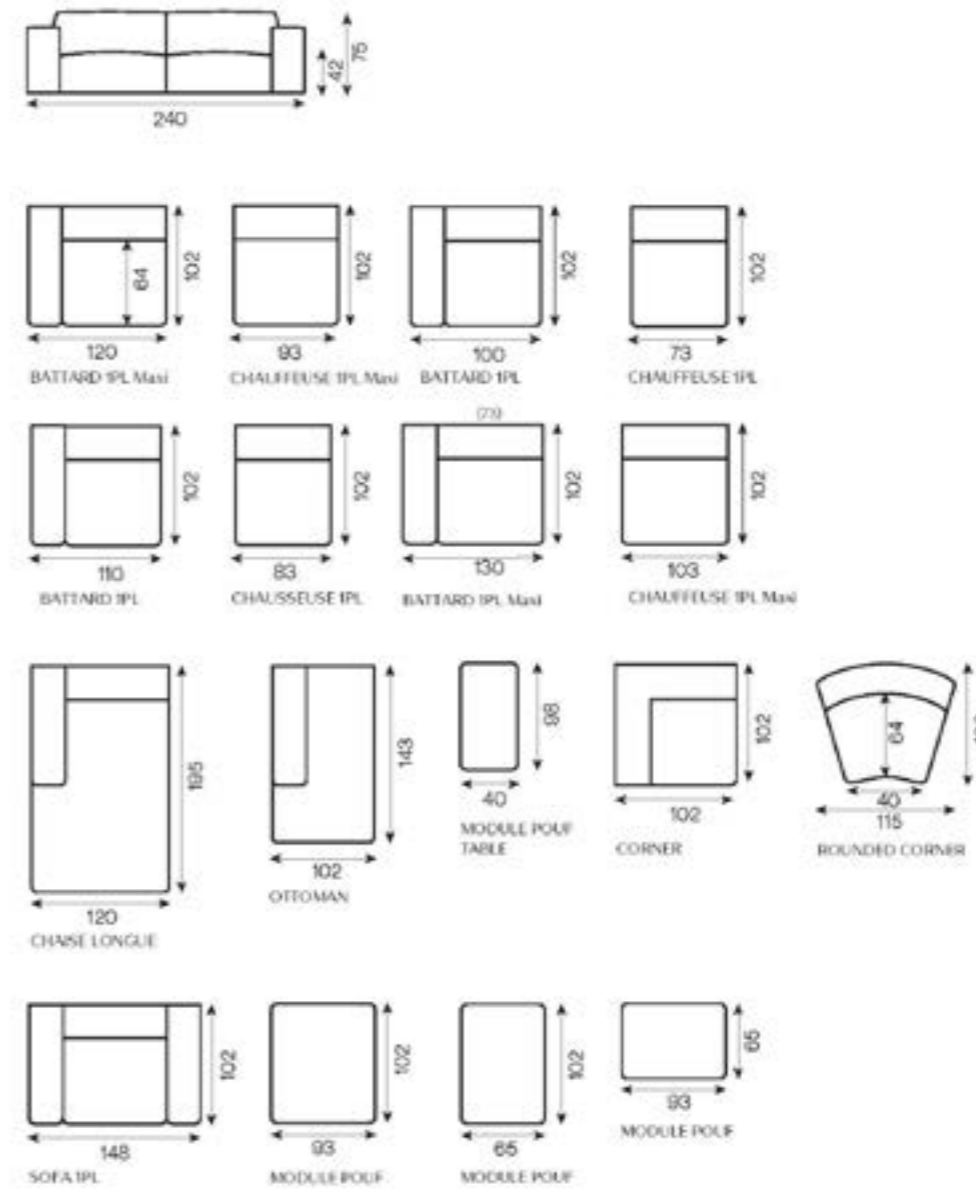

BARCELONA

Barcelona

BARCELONA, un canapé modulable qui incarne l'élégance contemporaine. Son assise légèrement bombée et dénuée de couture offre une esthétique fluide et harmonieuse. Cette particularité ajoute une touche de modernité et de confort à chaque configuration possible. BARCELONA est un modèle à la structure pleine, qui repose fermement sur le sol, lui donnant tout son caractère et apportant une belle densité visuelle.

BARCELONA is een modulair bankstel met een sierlijk en eigentijds design dat zich onderscheidt door zijn subtiel bolle en naadloze zitting met een harmonieus vloeiende allure. Dit bijzonder kenmerk geeft elke mogelijke combinatie een modieuze twist. De volle structuur die stevig op de vloer rust, verleent het BARCELONA-bankstel zijn uniek karakter en fraai ogende compactheid.

BARCELONA, a modular sofa that embodies contemporary elegance. Its slightly curved and seamless seat offers a fluid and harmonious aesthetic. This feature adds a touch of modernity and comfort to each possible configuration. BARCELONA is a model with a solid structure that rests firmly on the ground, giving it great character and a pleasing visual density.

SEAT CUSHION	BACK CUSHION	FRAME	SUSPENSION
HR foam wave spings «A»	VP foam	Wooden structure	NO

FEET	REMARKS
NO	All corners and modules can be with either a left or right-hand layout.